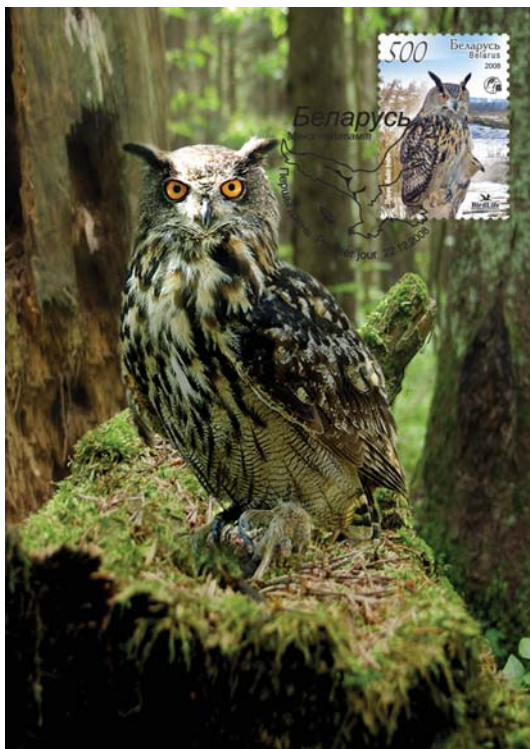

К данному выпуску были также подготовлены карточки для картмаксимумов.