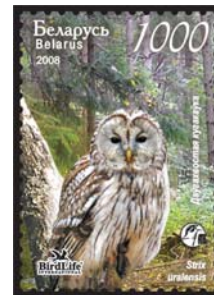

1000 руб.

№ 770

Длиннохвостая
неясыть.