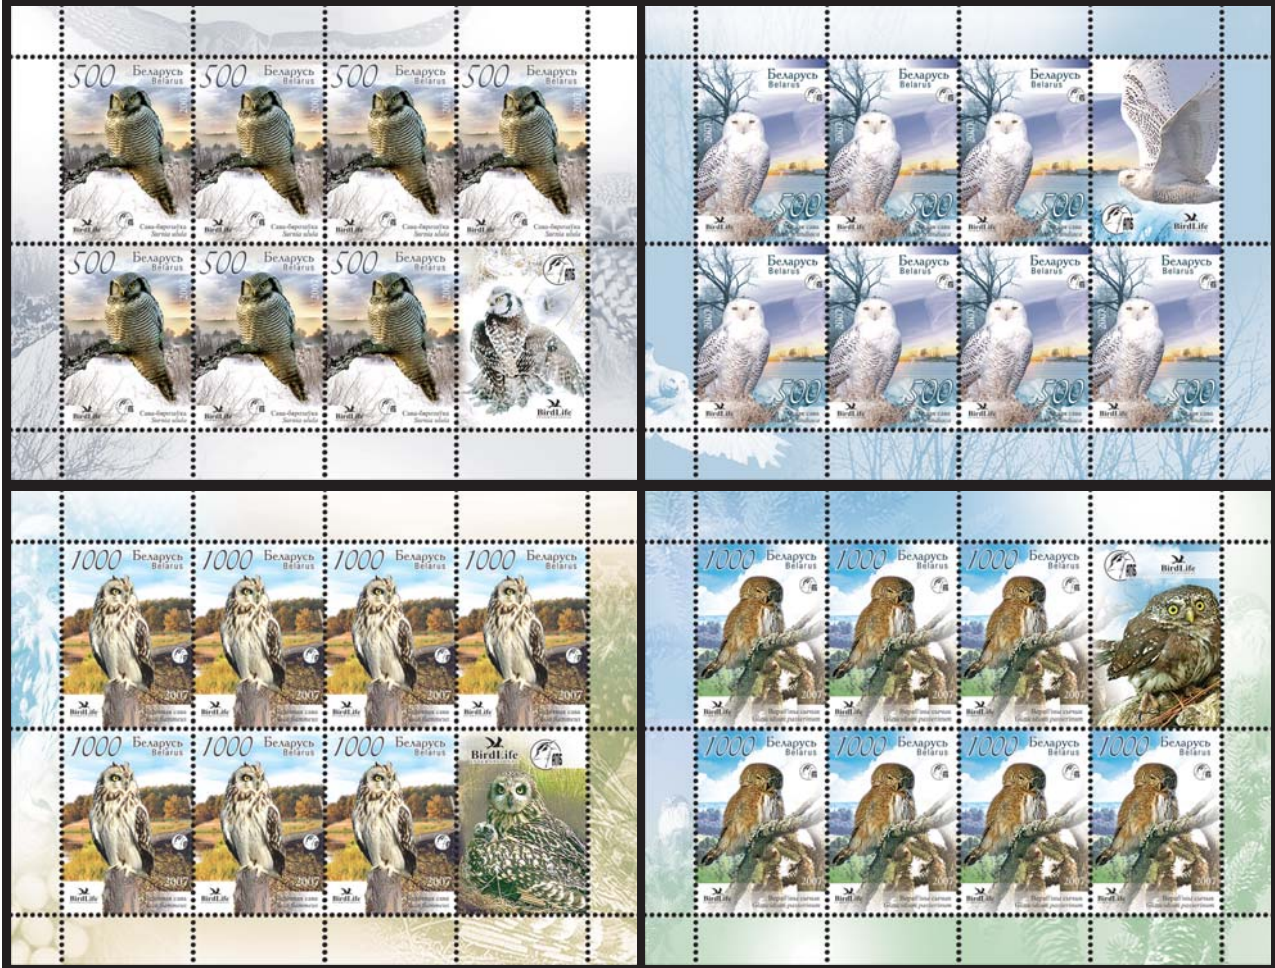

Цвет мастикі — чорны.

Художнік спецтэмпеля і конверта «Першы дзень» О. Сузько.

В день выхода марок в обращении на Минском почтамте будет проводиться специальное гашение на конверте «Первый день».
стр. 2